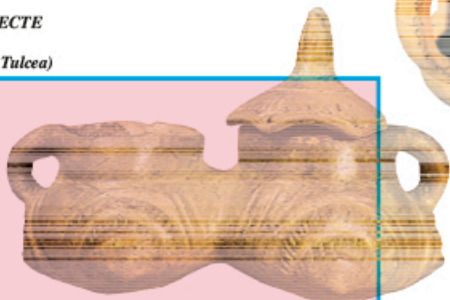

Hartă concepută de
prof. dr. Teodor Mucica

Culturi din perioada de tranziție spre epoca bronzului

- Cultura Cernavoda III
- Cultura Coțofeni
- ▲ Cultura Horodiștea-Foltești

Culturi din epoca bronzului

- Cultura Gîlna III - Schreckenber
- Cultura Monteoru
- △ Cultura Costișa
- Cultura Pecica-Periam
- ▲ Cultura Otomani
- ◆ Cultura Verbicioara
- ◇ Cultura Wienberg
- Cultura Tei
- ▼ Cultura Gârla Mare
- Cultura Noua
- ▣ Cultura Coslogeni
- Ateliere metalurgice
- Depozite de obiecte din bronz
- ◆ Tezaur

Exponate din Muzeul Național
de Istorie a României

FIBULĂ DIN BRONZ
(Suseni, jud. Mureș)

FALERE DIN AUR
(Tezaurul de la Săcuieni,
jud. Bihor)

**FIGURINE
DIN LUT ARS**
(Cârna, jud. Dolj)

**TOPOARE
DE LUPȚĂ**
(Drajna de Jos,
jud. Prahova)

**DEPOZITE DE OBIECTE
DIN BRONZ**
(Sămbăta Nouă, jud. Tulcea)

**CERAMICĂ
DIN EPOCA BRONZULUI**
(Cârna, jud. Dolj)

**CERAMICĂ DE TIP
WIETENBERG - SIGHIȘOARA**

**VASE DIN LUT,
CULTURA MONTEORU**

CUPRINS

Preistoria umanității	2-3
Civilizația preistorică a pietrei	4-5
Civilizația preistorică a bronzului	6-7
Civilizația preistorică a fierului	8-9