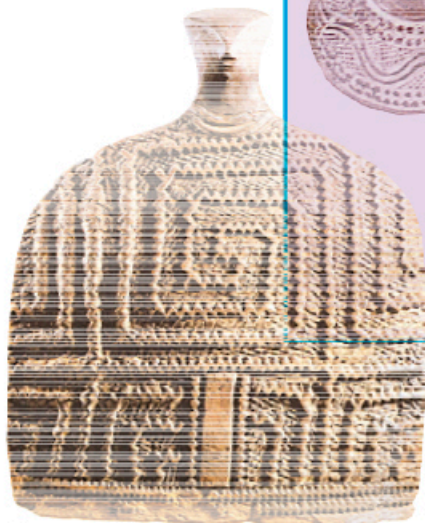

Exponate din Muzeul Național
de Istorie a României

VAS ANTROPOMORF,
CULTURA TISA
(Parța, jud. Timiș)

GREUTĂȚI PENTRU
SCUFUNDAREA
NĂVOADELOR
DE PESCUIT
(Ripiceni, jud. Botoșani)

RĂZUITOARE DIN
SILEX CIOPLIT
(Ciumești, jud. Satu-Mare)

VASE DECORATE,
CULTURA VĂDASTRA

CERAMICĂ,
CULTURA GUMELNIȚA

**BUCĂȚI DE
CREMELE CIOPLITĂ**
(Valea Dârjovului)

**MODEL MINIATURAL
AL UNUI SANCTUAR,
CULTURA GUMELNIȚA**
(Căscioarele, jud. Călărași)

**VASE DECORATE,
CULTURA CUCUTENI**