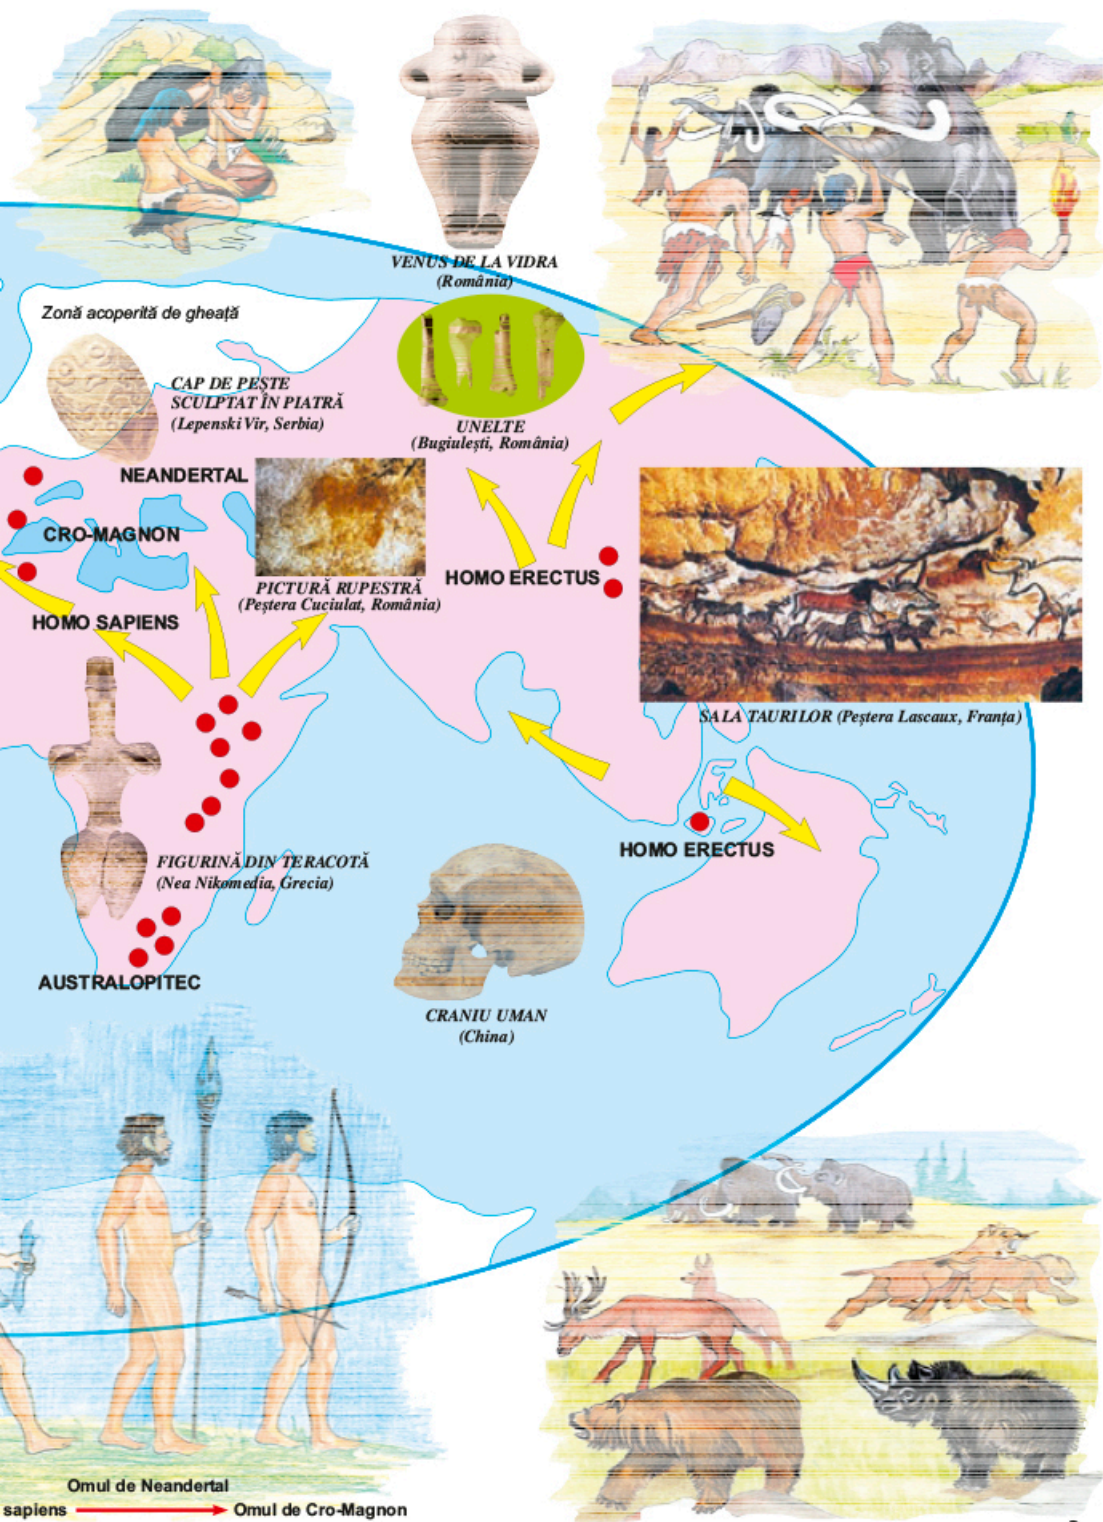

PREISTORIA UMANITĂȚII

● Fosile umane

→ Direcții de migrație

FIGURINĂ
DIN CHIHLMBAR
(Danemarca)

Zonă acoperită de gheață

BIZON
(Peștera Altamira, Spania)

VENUS DIN
LESPUGUE
(Franța)

HOMO SAPIENS

CELE MAI VECHI
FOSILE UMANE,
cca 35 000 ani
(Peștera cu Oase, România)

VIETUITOARE FOSILIZATE

TAUR (Peștera Lascaux, Franța)

Australopithec

Homo erectus

Homo

CIVILIZAȚIA PREISTORICĂ A PIETREI

Hartă concepută de
prof. dr. Teodor Mucica

- Paleolitic
- Mezolitic
- Neolitic
 - a) Neolitic timpuriu
 - ▲ Cultura Starčevo-Criș
 - Cultura Vinča-Turdaș
 - Cultura ceramicii lineare
 - ◆ Cultura Dudești
 - b) Neolitic mijlociu
 - ▲ Cultura Tisa
 - Cultura Vădastra
 - Cultura Boian
 - Cultura Hamangia
 - ◆ Cultura Pre-Cucuteni
 - c) Neolitic târziu
 - ▲ Cultura Cucuteni
 - Cultura Gumelnița
 - Cultura Sălcuța
 - ◆ Cultura Petrești

Egiptul antic	10-11
Statele din Orientul Apropiat	12-13
Imperiul persan (secolele VI-IV î.Hr.)	14-15
India antică	16
China antică	17
Dacii	18-19
Marea colonizare greacă	20-21
Războaiele greco-persane	22-23
Imperiul macedonean	24-25
Republica romană	26-27
Imperiul roman	28-29
Războaiele dintre daci și romani	30-31
Dacia romană	32-33
Declinul Imperiului roman	34-35
Migrația popoarelor	36-37
Formarea popoarelor europene	38-39